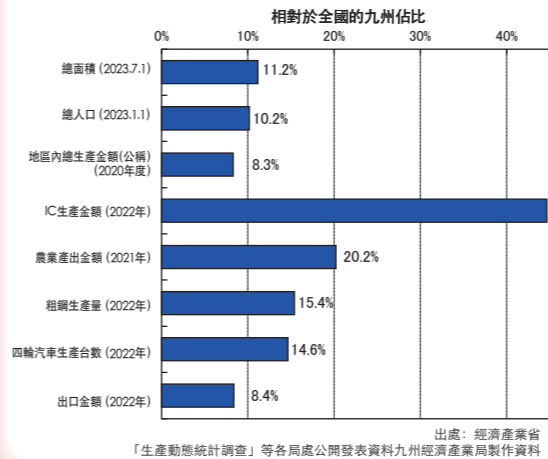

九州的經濟規模

九州為與奧地利及奈及利亞相同程度的經濟規模

- 九州位於日本列島的南西部，由福岡、佐賀、長崎、熊本、大分、宮崎及鹿兒島等7縣組成。
- 九州的人口約為1,274萬人，佔全國10.2%。面積及GDP也是全國的1成左右，九州的經濟規模被稱為「1成經濟」。
- 九州的區域內總生產為與奧地利及奈及利亞相同程度的經濟規模。