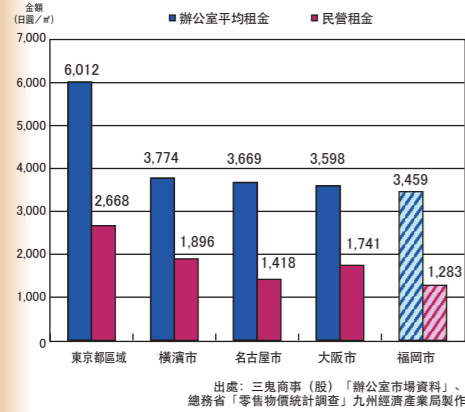

對亞洲各國的交通便利性

對亞洲的網絡也充實。比起東京，飛行時間縮短約1小時以上。

	福岡	東京(成田)
機場~市中心	10分鐘	50分鐘
釜山(韓國)	50分鐘	2小時30分鐘
首爾(韓國)	1小時20分鐘	2小時30分鐘
上海(中國)	2小時	3小時10分鐘
台北(台灣)	2小時35分鐘	4小時05分鐘
香港	3小時55分鐘	5小時15分鐘
胡志明(越南)	5小時40分鐘	6小時35分鐘
曼谷(泰國)	5小時45分鐘	7小時
新加坡	6小時35分鐘	7小時30分鐘

飛行時間的出處：JTB出版「JTB時刻表」(2023年11月)

福岡市的辦公室、住宅租金為東京都區域的大約一半。
主要城市的辦公室及住宅租金(2022年)