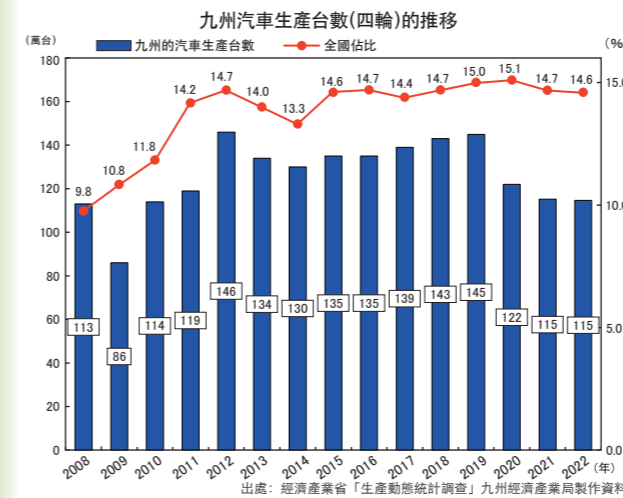

九州的主要產業

九州為日本數一數二的汽車生產據點

九州有豐田汽車九州(股)、日產汽車九州(股)、日產車體九州(股)及大發九州(股)運作，汽車生產能力超過150萬台，生產台數佔全國約15%。而且也是生產摩托車的本田技研工業(股)熊本製作所的據點。