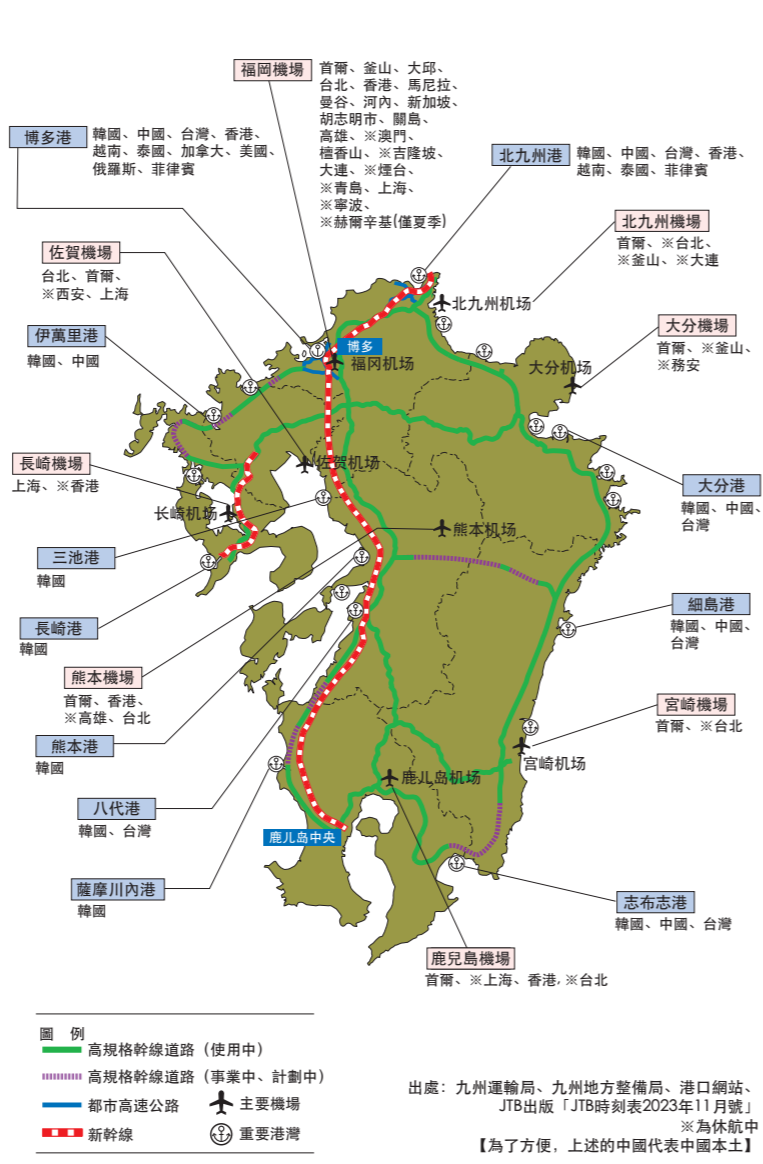

## 九州介紹 2024

## 對亞洲各國的交通便利性

對亞洲的網絡也充實。比起東京，飛行時間縮短約1小時以上。

	福岡	東京(成田)
機場~市中心	10分鐘	50分鐘
釜山(韓國)	50分鐘	2小時30分鐘
首爾(韓國)	1小時20分鐘	2小時30分鐘
上海(中國)	2小時	3小時10分鐘
台北(台灣)	2小時35分鐘	4小時05分鐘
香港	3小時55分鐘	5小時15分鐘
胡志明(越南)	5小時40分鐘	6小時35分鐘
曼谷(泰國)	5小時45分鐘	7小時
新加坡	6小時35分鐘	7小時30分鐘

飛行時間的出處：JTB出版「JTB時刻表」(2023年11月)

福岡市的辦公室、住宅租金為東京都區域的大約一半。  
主要城市的辦公室及住宅租金(2022年)

福岡縣與大分縣合起來的留學生人數超過東京都。  
各都道府縣每10萬人口的留學生人數

## 九州的高速公路/新幹線/國際航線/國際貨櫃航線(2023年11月時間點)