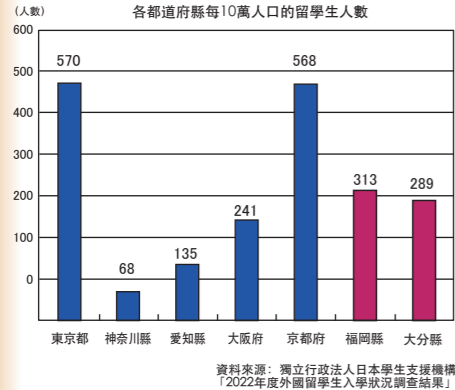

## 九州商業通膨的優勢

福岡市的物價水準為全國主要城市之中最低  
主要城市的消費者物價地區差異指數(2022年)

飛行時間的出處：JTB出版「JTB時刻表」(2023年11月)

福岡市的辦公室、住宅租金為東京都區域的大約一半。  
主要城市的辦公室及住宅租金(2022年)

福岡縣與大分縣合起來的留學生人數超過東京都。  
各都道府縣每10萬人口的留學生人數