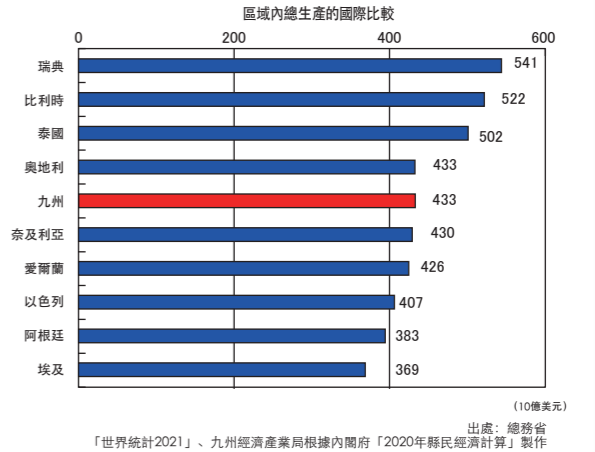

九州的經濟規模

九州為與奧地利及奈及利亞相同程度的經濟規模

- 九州位於日本列島的南西部，由福岡、佐賀、長崎、熊本、大分、宮崎及鹿兒島等7縣組成。
- 九州的人口約為1,274萬人，佔全國10.2%。面積及GDP也是全國的1成左右，九州的經濟規模被稱為「1成經濟」。
- 九州的區域內總生產為與奧地利及奈及利亞相同程度的經濟規模。