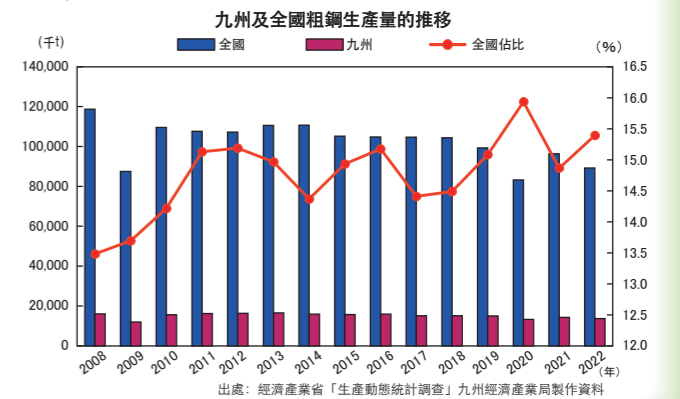

對日本產業近代化有貢獻的製鐵、鋼鐵產業的統計

九州為日本製鐵(股)九州製鐵所等的據點，粗鋼生產量佔全國約15%。