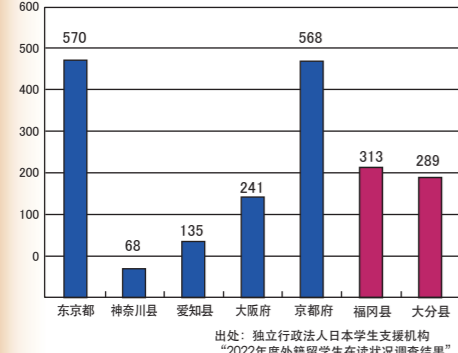

九州通往亚洲的Gateway

九州基础设施信息

基础设施的优越性

福岡市的居民消费价格(CPI)地区差距指数在日本主要城市中最低。
与日本其他主要城市的CPI地区差距指数(2022年)

来往亚洲各国的便利性

连接亚洲的网络也很丰富 飞行时间比东京短约1小时以上。

	福岡	东京(成田)
所需时间机场至市中心	10分钟	50分钟
釜山(韩国)	50分钟	2小时30分钟
首尔(韩国)	1小时20分钟	2小时30分钟
上海(中国)	2小时	3小时10分钟
台北(台湾)	2小时35分钟	4小时05分钟
香港	3小时55分钟	5小时15分钟
胡志明(越南)	5小时40分钟	6小时35分钟
曼谷(泰国)	5小时45分钟	7小时
新加坡	6小时35分钟	7小时30分钟

飞行时间的出处: JTB发布的《JTB时刻表》(2023年11月)

福岡市的写字间、住房租金约为东京都的一半。
日本主要城市的写字间与住房租金(2022年)

福岡县和大分县的合计留学生人数超过东京都。
各县每10万人中的留学生人数(2022年)

九州的高速公路/新干线/国际航线/国际集装箱航线(截至2023年11月)

九州的经济规模

九州经济规模与奥地利、尼日利亚

- 九州位于日本列岛西南部,由福岡、佐贺、长崎、熊本、大分、宫崎、鹿儿岛7县构成。
- 九州人口约1,274万人,占全国人口的10.2%。面积和GDP也占全国约1成,九州的经济规模又被称为“1成经济”。
- 九州地区经济规模与奥地利、尼日利亚。