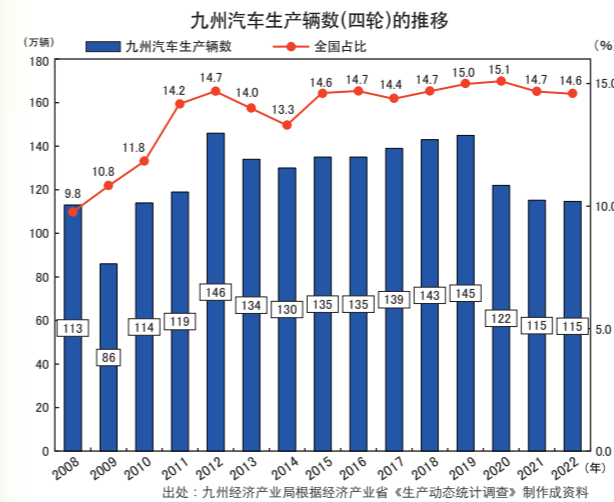

九州地区的主要产业

九州是日本屈指可数的汽车生产基地

丰田汽车九州(株)、日产汽车九州(株)、日产车体九州(株)、大发九州(株)都在九州进行生产,汽车生产能力超150万辆,生产辆数全国占比约15%。此外,生产摩托车的本田技研工业(株)熊本制作所也落地在九州。