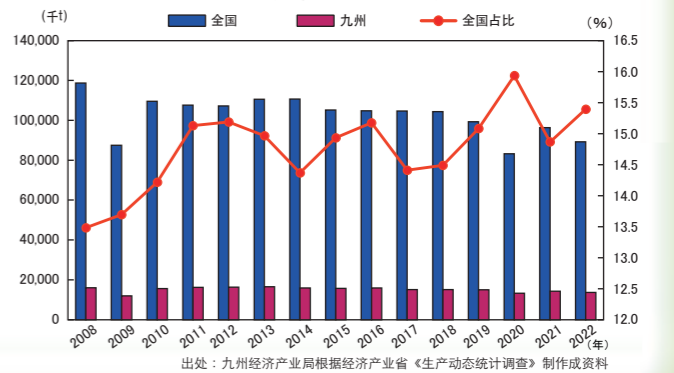

九州与全国粗钢产量的推移