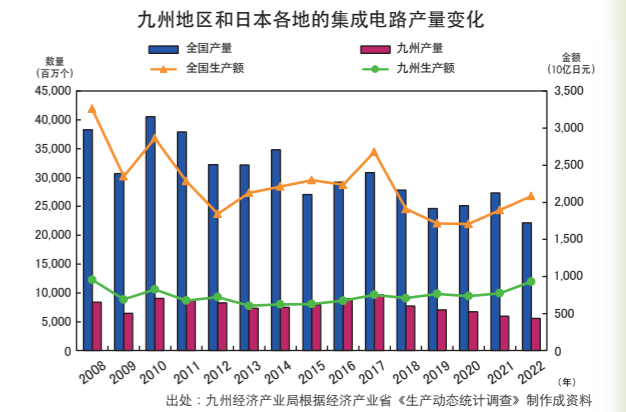

飞行时间的出处: JTB发布的《JTB时刻表》(2023年11月)

福岡市的写字间、住房租金约为东京都的一半。
日本主要城市的写字间与住房租金(2022年)

福岡县和大分县的合计留学生人数超过东京都。
各县每10万人中的留学生人数(2022年)

九州的高速公路/新干线/国际航线/国际集装箱航线(截至2023年11月)

九州的经济规模

九州经济规模与奥地利、尼日利亚

- 九州位于日本列岛西南部,由福岡、佐贺、长崎、熊本、大分、宫崎、鹿儿岛7县构成。
- 九州人口约1,274万人,占全国人口的10.2%。面积和GDP也占全国约1成,九州的经济规模又被称为“1成经济”。
- 九州地区经济规模与奥地利、尼日利亚。

九州地区的主要产业

九州是日本屈指可数的汽车生产基地

丰田汽车九州(株)、日产汽车九州(株)、日产车体九州(株)、大发九州(株)都在九州进行生产,汽车生产能力超150万辆,生产辆数全国占比约15%。此外,生产摩托车的本田技研工业(株)熊本制作所也落地在九州。

高附加值的半导体产业

在智能手机等内置摄像头的CMOS图像传感器领域具有优势的索尼半导体制造股份公司、在车载集成电路(微处理器)领域具有优势的瑞萨集团、在家电和汽车等功率半导体领域具有优势的三菱电机功率器件制作所等均进驻九州。

九州是日本的食物生产基地

九州的农业产值占全国的约二成。

主要农产品产值(产值由高往低排)2021年(单位:亿日元)

农产品	九州	全国	全国比
1 肉用牛	3,169	7,662	41.4%
2 猪肉	2,008	6,445	31.2%
3 肉用鸡	1,833	3,740	49.0%
4 大米	1,469	13,751	10.7%
5 鸡蛋	746	5,549	13.4%
6 生牛乳	700	7,863	8.9%
7 草	654	1,834	35.7%
8 西红柿	571	2,182	26.2%
9 柿子	567	1,651	34.3%
10 土黄	374	1,369	27.3%
11 黄	305	1,255	24.3%
12 红薯	241	994	24.2%
13 茶(生茶)	219	495	44.2%
14 青	204	517	39.5%
15 葱	192	822	23.4%
总产值	17,905	88,600	20.2%