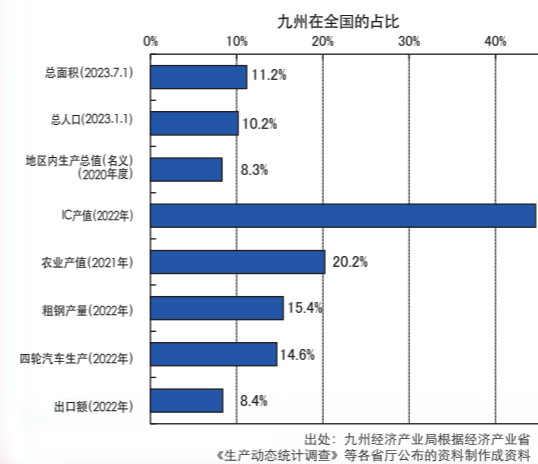

飞行时间的出处: JTB发布的《JTB时刻表》(2023年11月)

福岡市的写字间、住房租金约为东京都的一半。
日本主要城市的写字间与住房租金(2022年)

福岡县和大分县的合计留学生人数超过东京都。
各县每10万人中的留学生人数(2022年)

九州的高速公路/新干线/国际航线/国际集装箱航线(截至2023年11月)

九州的经济规模

九州经济规模与奥地利、尼日利亚

- 九州位于日本列岛西南部,由福岡、佐贺、长崎、熊本、大分、宫崎、鹿儿岛7县构成。
- 九州人口约1,274万人,占全国人口的10.2%。面积和GDP也占全国约1成,九州的经济规模又被称为“1成经济”。
- 九州地区经济规模与奥地利、尼日利亚。