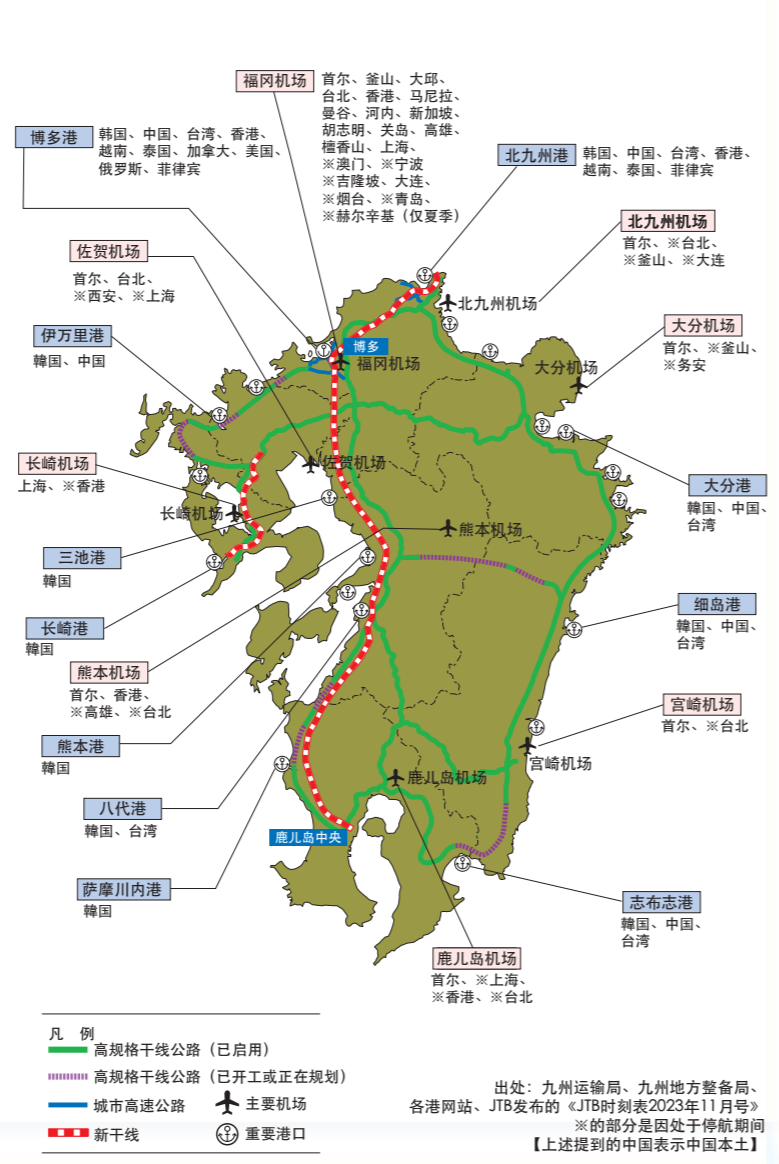

九州通往亚洲的Gateway

九州基础设施信息

基础设施的优越性

福岡市的居民消费价格(CPI)地区差距指数在日本主要城市中最低。
与日本其他主要城市的CPI地区差距指数(2022年)

来往亚洲各国的便利性

连接亚洲的网络也很丰富 飞行时间比东京短约1小时以上。

	福岡	东京(成田)
所需时间机场至市中心	10分钟	50分钟
釜山(韩国)	50分钟	2小时30分钟
首尔(韩国)	1小时20分钟	2小时30分钟
上海(中国)	2小时	3小时10分钟
台北(台湾)	2小时35分钟	4小时05分钟
香港	3小时55分钟	5小时15分钟
胡志明(越南)	5小时40分钟	6小时35分钟
曼谷(泰国)	5小时45分钟	7小时
新加坡	6小时35分钟	7小时30分钟

飞行时间的出处: JTB发布的《JTB时刻表》(2023年11月)

福岡市的写字间、住房租金约为东京都的一半。
日本主要城市的写字间与住房租金(2022年)

福岡县和大分县的合计留学生人数超过东京都。
各县每10万人中的留学生人数(2022年)

九州的高速公路/新干线/国际航线/国际集装箱航线(截至2023年11月)

九州的经济规模

九州经济规模与奥地利、尼日利亚

- 九州位于日本列岛西南部,由福岡、佐贺、长崎、熊本、大分、宫崎、鹿儿岛7县构成。
- 九州人口约1,274万人,占全国人口的10.2%。面积和GDP也占全国约1成,九州的经济规模又被称为“1成经济”。
- 九州地区经济规模与奥地利、尼日利亚。