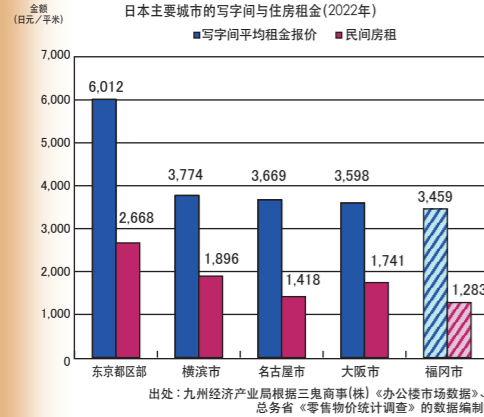

九州通往亚洲的Gateway

九州基础设施信息

基础设施的优越性

福岡市的居民消费价格(CPI)地区差距指数在日本主要城市中最低。
与日本其他主要城市的CPI地区差距指数(2022年)

来往亚洲各国的便利性

连接亚洲的网络也很丰富 飞行时间比东京短约1小时以上。

	福岡	东京(成田)
所需时间机场至市中心	10分钟	50分钟
釜山(韩国)	50分钟	2小时30分钟
首尔(韩国)	1小时20分钟	2小时30分钟
上海(中国)	2小时	3小时10分钟
台北(台湾)	2小时35分钟	4小时05分钟
香港	3小时55分钟	5小时15分钟
胡志明(越南)	5小时40分钟	6小时35分钟
曼谷(泰国)	5小时45分钟	7小时
新加坡	6小时35分钟	7小时30分钟

飞行时间的出处: JTB发布的《JTB时刻表》(2023年11月)

福岡市的写字间、住房租金约为东京都的一半。
日本主要城市的写字间与住房租金(2022年)

福岡县和大分县的合计留学生人数超过东京都。
各县每10万人中的留学生人数(2022年)

九州的高速公路/新干线/国际航线/国际集装箱航线(截至2023年11月)

九州的经济规模

九州经济规模与奥地利、尼日利亚

- 九州位于日本列岛西南部,由福岡、佐贺、长崎、熊本、大分、宫崎、鹿儿岛7县构成。
- 九州人口约1,274万人,占全国人口的10.2%。面积和GDP也占全国约1成,九州的经济规模又被称为“1成经济”。
- 九州地区经济规模与奥地利、尼日利亚。