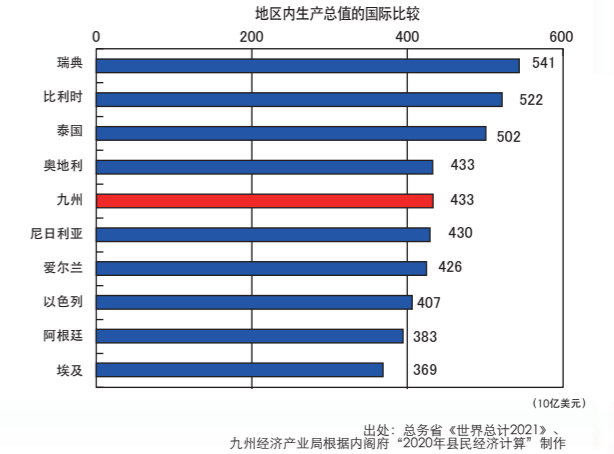

飞行时间的出处: JTB发布的《JTB时刻表》(2023年11月)

福岡市的写字间、住房租金约为东京都的一半。
日本主要城市的写字间与住房租金(2022年)

福岡县和大分县的合计留学生人数超过东京都。
各县每10万人中的留学生人数(2022年)

九州的高速公路/新干线/国际航线/国际集装箱航线(截至2023年11月)

九州的经济规模

九州经济规模与奥地利、尼日利亚

- 九州位于日本列岛西南部,由福岡、佐贺、长崎、熊本、大分、宫崎、鹿儿岛7县构成。
- 九州人口约1,274万人,占全国人口的10.2%。面积和GDP也占全国约1成,九州的经济规模又被称为“1成经济”。
- 九州地区经济规模与奥地利、尼日利亚。