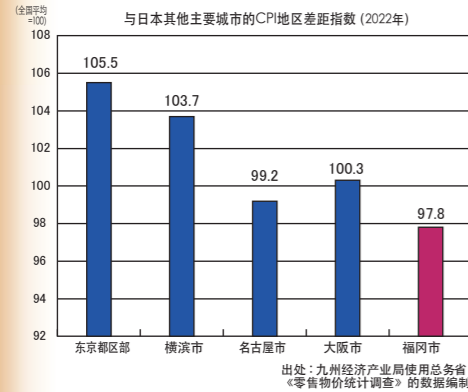

九州基础设施信息

基础设施的优越性

福岡市的居民消费价格(CPI)地区差距指数在日本主要城市中最低。
与日本其他主要城市的CPI地区差距指数(2022年)