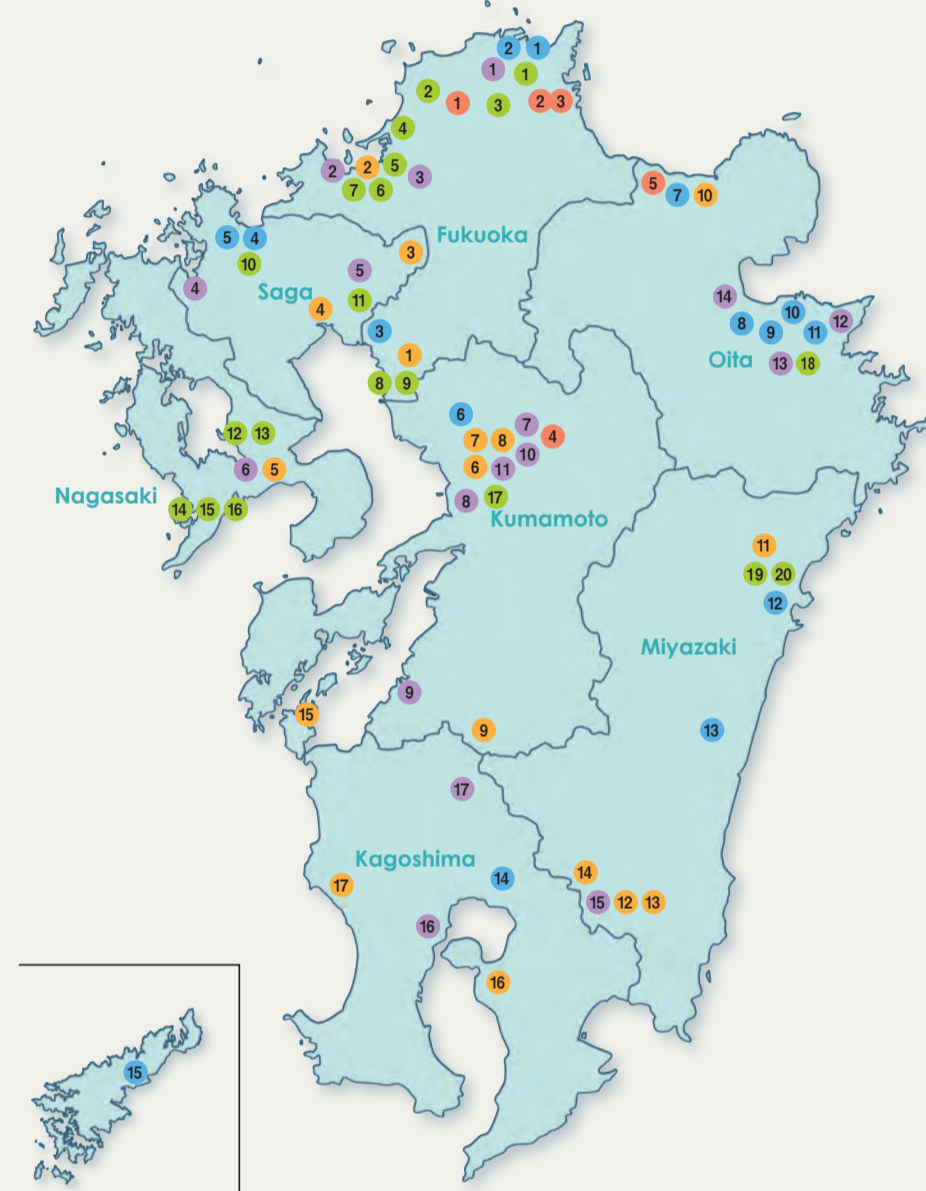

佐贺

11 小巧型树木粉碎机“GS15ZGH/GHB”
本属可用于土壤改良剂、护根覆盖材料等广泛用途

12 运用唐津地区的原料制成的化妆品

13 添加了食物纤维和铁元素等营养成分的“麦片”和日本杂粮米

14 芝麻饼的口感、芝麻香气无与伦比。超细碎、农产物(原麻、主要风味、肉桂风味、抹茶风味)

15 地盘改良机械群(地盘调查、地盘改良、钢索打桩机械类)“Soil Improvement Machines”

长崎