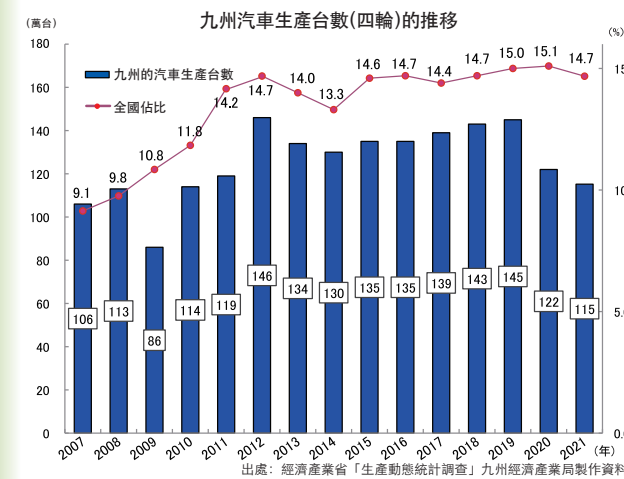

九州的主要產業

九州為日本數一數二的汽車生產據點

九州有豐田汽車九州(股)、日產汽車九州(股)、日產車體九州(股)及大發九州(股)運作, 汽車生產能力超過150萬台, 生產台數佔全國約15%。而且也是生產摩托車的本田技研工業(股)熊本製作所的據點。

九州為日本食品生產基地

九州的農業產出金額佔全國約2成。

農產品	九州	全國	全國佔比
1 肉用牛	2,839	6,863	41.4%
2 肉用豬	1,941	6,596	29.4%
3 肉用雞	1,739	3,621	48.0%
4 米	1,603	16,551	9.7%
5 生薑	681	7,798	8.7%
6 草莓	677	1,809	37.4%
7 雞蛋	654	4,577	14.3%
8 番茄	633	2,240	28.3%
9 蜜柑	525	1,594	32.9%
10 黃瓜	354	1,507	23.5%
11 馬鈴薯	328	1,410	23.3%
12 青蔥	268	981	27.3%
13 青蔥	225	597	37.7%
14 蔥	207	1,545	13.4%
15 茄子	203	919	22.1%
產出金額合計	17,422	89,557	19.5%

出處: 農林水產省「生產農業所得統計」九州經濟產業局製作

高附加價值的半導體

九州為在智慧型手機等內建相機用途的CMOS影像感測器佔有優勢的索尼半導體製造(股)、在車載用積體電路(單晶片微控制器)佔有優勢的瑞薩電子集團及在家電、車載用途的功率半導體佔有優勢的三菱電機(股)功率元件製作所等的據點。