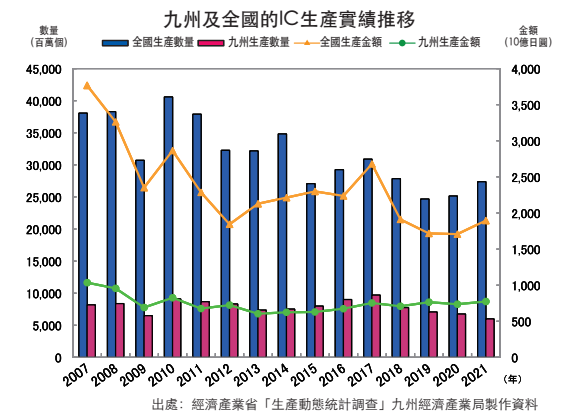

九州商業通膨

九州商業通膨的優勢

福岡市的物價水準為全國主要城市之中最低
主要城市的消費者物價地區差異指數(2021年)

福岡市的辦公室、住宅租金為東京都區域的大約一半。
主要城市的辦公室及住宅租金(2021年)

福岡市的在留外國人增加率為主要城市領先地位。
在留外國人的增率(2016年-2021年)

對亞洲各國的交通便利性

對亞洲的網絡也充實。比起東京，飛行時間縮短約1小時以上。

	福岡	東京(成田)
機場~市中心	10分鐘	50分鐘
釜山(韓國)	50分鐘	1小時50分鐘
首爾(韓國)	1小時20分鐘	2小時35分鐘
上海(中國)	※1小時45分鐘	3小時10分鐘
台北(台灣)	2小時35分鐘	3小時55分鐘
香港	3小時55分鐘	4小時45分鐘
胡志明(越南)	5小時35分鐘	6小時20分鐘
曼谷(泰國)	6小時	6小時55分鐘
新加坡	6小時35分鐘	7小時10分鐘

飛行時間的出處: JTB出版「JTB時刻表」(2022年11月)、※為休航中, 因此是2020年12月的參考資料

九州的高速公路/新幹線/國際航線/國際貨櫃航線(2022年11月時間點)

九州的經濟規模

九州為與奧地利及阿拉伯聯合大公國相同程度的經濟規模

- 九州位於日本列島的南西部, 由福岡、佐賀、長崎、熊本、大分、宮崎及鹿兒島等7縣組成。
- 九州的人口約為1,280萬人, 佔全國10.2%。面積及GDP也是全國的1成左右, 九州的經濟規模被稱為「1成經濟」。
- 九州的區域內總生產為與奧地利及阿拉伯聯合大公國相同程度的經濟規模。

出處: 經濟產業省「生產動態統計調查」等各局處公開發表資料九州經濟產業局製作資料

出處: 總務省「世界統計2021」、九州經濟產業局根據內閣府「2019年縣民經濟計算」製作

九州的主要產業

九州為日本數一數二的汽車生產據點

九州有豐田汽車九州(股)、日產汽車九州(股)、日產車體九州(股)及大發九州(股)運作, 汽車生產能力超過150萬台, 生產台數佔全國約15%。而且也是生產摩托車的本田技研工業(股)熊本製作所的據點。

九州為日本食品生產基地

九州的農業產出金額佔全國約2成。

農產品	九州	全國	全國佔比
1 肉用牛	2,839	6,863	41.4%
2 肉用豬	1,941	6,596	29.4%
3 肉用雞	1,739	3,621	48.0%
4 米	1,603	16,551	9.7%
5 生薑	681	7,798	8.7%
6 草莓	677	1,809	37.4%
7 雞蛋	654	4,577	14.3%
8 番茄	633	2,240	28.3%
9 蜜柑	525	1,594	32.9%
10 黃瓜	354	1,507	23.5%
11 馬鈴薯	328	1,410	23.3%
12 青蔥	268	981	27.3%
13 青蔥	225	597	37.7%
14 蔥	207	1,545	13.4%
15 茄子	203	919	22.1%
產出金額合計	17,422	89,557	19.5%

出處: 農林水產省「生產農業所得統計」九州經濟產業局製作

高附加價值的半導體

九州為在智慧型手機等內建相機用途的CMOS影像感測器佔有優勢的索尼半導體製造(股)、在車載用積體電路(單晶片微控制器)佔有優勢的瑞薩電子集團及在家電、車載用途的功率半導體佔有優勢的三菱電機(股)功率元件製作所等的據點。

對日本產業近代化有貢獻的製鐵、鋼鐵產業的統計

九州為日本製鐵(股)九州製鐵所等的據點, 粗鋼生產量佔全國約15%。