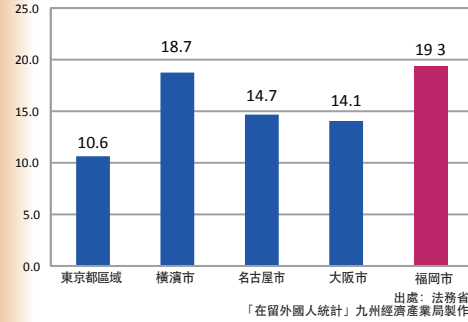

# 九州商業通膨

## 九州商業通膨的優勢

福岡市的物價水準為全國主要城市之中最低  
主要城市的消費者物價地區差異指數(2021年)

福岡市的辦公室、住宅租金為東京都區域的大約一半。  
主要城市的辦公室及住宅租金(2021年)

福岡市的在留外國人增加率為主要城市領先地位。  
在留外國人的增率(2016年-2021年)