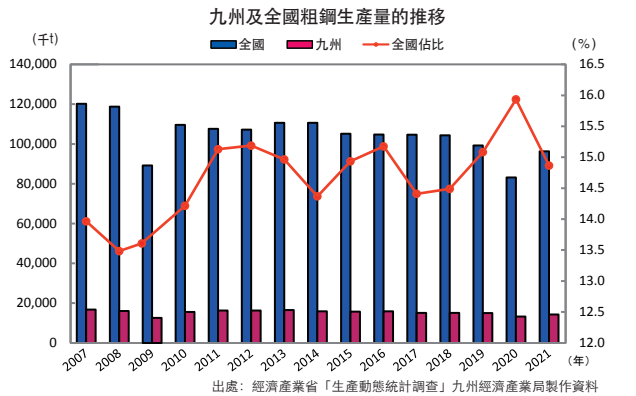

對日本產業近代化有貢獻的製鐵、鋼鐵產業的統計

九州為日本製鐵(股)九州製鐵所等的據點, 粗鋼生產量佔全國約15%。