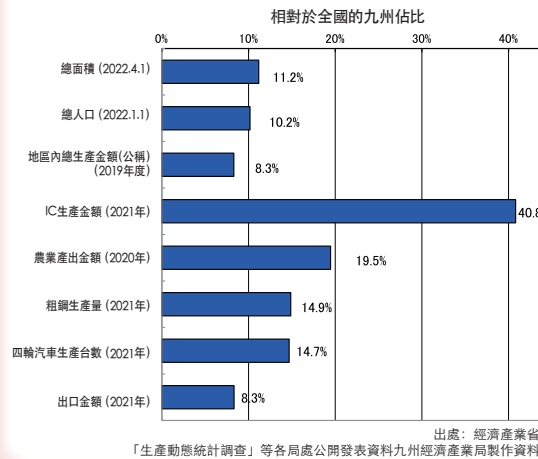

九州的經濟規模

九州為與奧地利及阿拉伯聯合大公國相同程度的經濟規模

- 九州位於日本列島的南西部, 由福岡、佐賀、長崎、熊本、大分、宮崎及鹿兒島等7縣組成。
- 九州的人口約為1,280萬人, 佔全國10.2%。面積及GDP也是全國的1成左右, 九州的經濟規模被稱為「1成經濟」。
- 九州的區域內總生產為與奧地利及阿拉伯聯合大公國相同程度的經濟規模。

出處: 經濟產業省「生產動態統計調查」等各局處公開發表資料九州經濟產業局製作資料