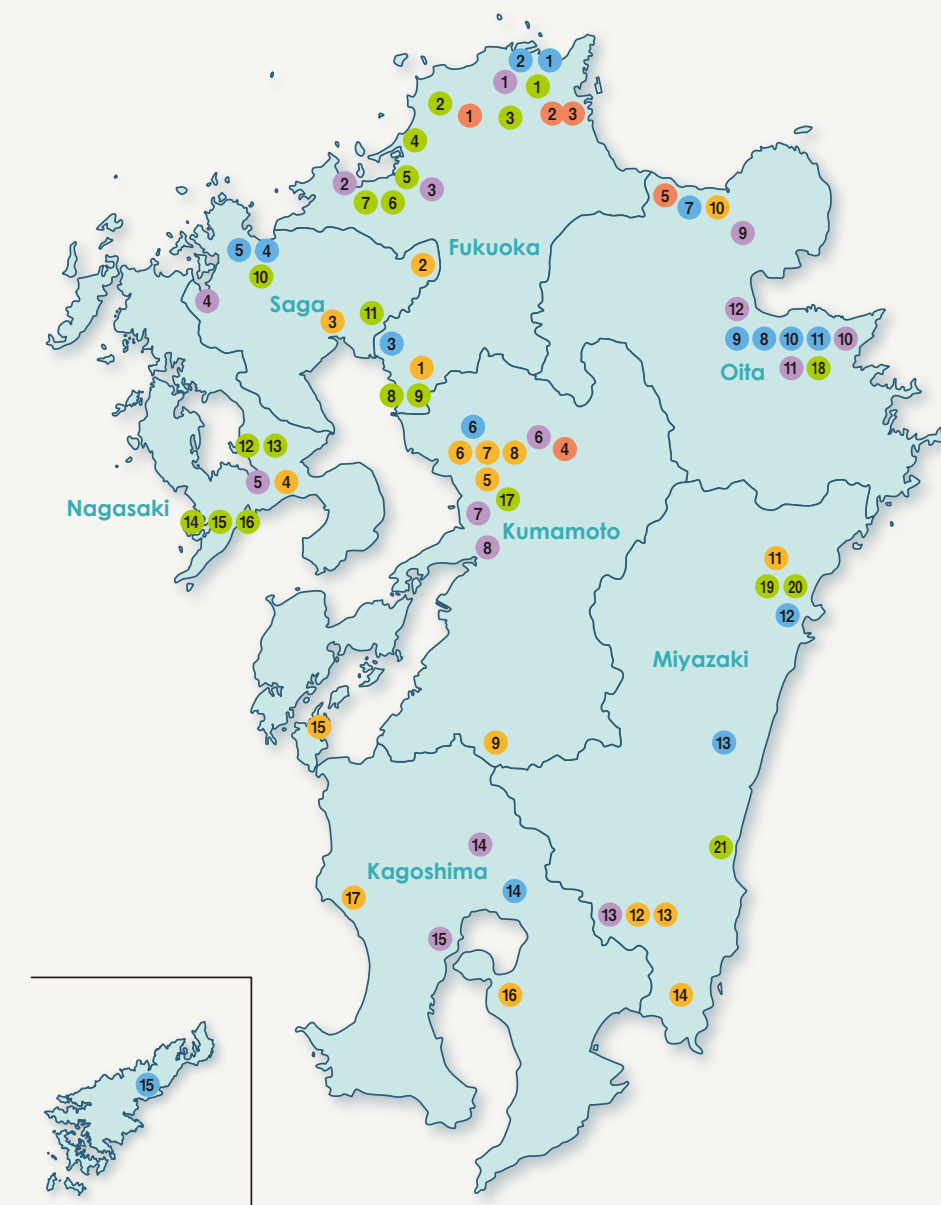

汽車相關企業

企業名稱	地址	主要產品/服務
1 豐田汽車九州株式會社	福岡縣 宮若市	汽車 (完成車): LEXUS/ES/UX/RX/NX
2 日產汽車九州株式會社	福岡縣 刈田町	汽車 (完成車): Serena (日本國內) / X-Trail (日本國內) / Rogue (海外)
3 日產車體九州株式會社	福岡縣 刈田町	汽車 (完成車): infiniti QX80/Patrol/ARMADA/ELGRAND/NV350 CARAVAN
4 本田技研工業株式會社 熊本製作所	熊本縣 大津町	重型機車: GOLD WING/CB 系列 /X-ADV/CRF 系列 /Super Cub/ 動力產品
5 大發九州株式會社	大分縣 中津市	汽車 (完成車): Taft/Move/Mira eS/ Cost Style/Hijet Truck/Atrai

佐賀縣

- 1 精確尺寸的樹木粉碎機「GS151GH/GHB」
  碎屑可以用於土壤改良劑及肥料等廣泛用途
- 2 以奇亞籽、藜麥、大豆、古代米等 9 種種子及動物混合而成的「超級食物 9」
- 3 鮮味口及蝦味香茅味、控制甜度的芝麻酥餅 4 種口味: 原味、生薑風味、肉桂風味、抹茶風味
- 4 地盤改良機群 (地盤調查・地盤改良・鋼管打樁機)「Soil Improvement Machines」
- 5 活用唐津地區當地材料的化妝品

鹿兒島縣

- 1 以舉世稀有的真絲為主要原料 (70% 以上) 的護膚商品
- 2 本坡喜燒酒「DAIYAME」(海軍視察・本坡喜燒酒「應藏」)
- 3 透過漁業協會及漁業者共同生產出的一級管理、講究味道、品質・安心・安全的寶藏鱈王
- 4 超精確度壓鑄金屬模具 / 成形金屬模具再進織造・連接器・導線架
- 5 本坡喜燒酒「DAIYAME」(海軍視察・本坡喜燒酒「應藏」)

農林水產業・食品

企業名稱	地址	主要產品/服務
1 石橋有限會社	福岡縣 大牟田市	菌菇產品
2 株式會社種商	佐賀縣 鳥栖市	雜穀商品 (產品名稱: 二十一穀米・超級食物 9) 米飯 (雜穀飯糰)
3 株式會社 Manten	佐賀縣 佐賀市	芝麻、芝麻醬、芝麻餅、芝麻醬
4 株式會社菓秀苑森長	長崎縣 諫早市	蜂蜜蛋糕、半熟巴西蛋糕、甜米餅
5 熊本製粉株式會社	熊本縣 熊本市	麵粉、米穀粉、蕎麥粉、混合粉、無麩質食材
6 青葉蘇農場株式會社	熊本縣 合志市	紫蘇葉、紫蘇飲品、紫蘇茶、紫蘇葉素類、加工食材 (精華、粉末等)
7 株式會社 Oyabu Dairy Farms	熊本縣 合志市	優格、霜淇淋、義式冰淇淋
8 株式會社緒方 Egg Farm	熊本縣 合志市	蛋 (產品名稱: 竹林輝夜姬蛋、OMEGA3 自然蛋)、蜂蜜蛋糕、布丁
9 繼月酒造株式會社	熊本縣 人吉市	球磨燒酒 米燒酒 (產品名稱: 繼月)、紅紫蘇利口酒 (產品名稱: Koishiousu)
10 三和酒類株式會社	大分縣 宇佐市	麥燒酒、日本酒、葡萄酒、利口酒、烈酒、白蘭地、食材 (GABA)
11 宮崎 Hideji Beer 株式會社	宮崎縣 延岡市	啤酒 (產品名稱: 九州 CRAFT)
12 農業生產法人有限會社新福青果	宮崎縣 都城	小芋頭、番薯、牛蒡、紅蘿蔔
13 霧島酒造株式會社	宮崎縣 都城	本格燒酒 (產品名稱: 白霧島、黑霧島、赤霧島)
14 株式會社 Kushima Aoi Farm	宮崎縣 串間市	甘薯
15 東町漁業協會	鹿兒島縣 長島町	鱈王・鯛王
16 垂水市漁業協會	鹿兒島縣 垂水市	紅甘魚去骨魚片、魚骨腰肉
17 濱田酒造株式會社	鹿兒島縣 市來津木野市	本坡喜燒酒 (產品名稱: DAIYAME、海軍視察)、本坡喜燒酒 (產品名稱: 應藏)

九州地區生物產業集群推進協議會 (KBCC)
HP <http://kyushu-bio.jp/>

半導體・電子・信息通信

企業名稱	地址	主要產品/服務
1 株式會社安川電機	福岡縣 北九州市	機械人、伺服馬達、變頻器
2 三菱電機株式會社 功率元件製作所	福岡縣 福岡市	功率模組、高功率元件、半導體感測器、電晶體陣列、HVIC
3 株式會社 PMT	福岡縣 須惠町	半導體製造裝置零件、機械人、迷你晶圓廠 (無光罩曝光機)
4 株式會社 SUMCO 九州事業所	佐賀縣 伊萬里市	半導體用矽晶圓
5 諫早電子株式會社	長崎縣 諫早市	模組產品 (IGBT 驅動器)、分離式元件產品 (電晶體、二極體)
6 Sony Semiconductor Manufacturing Corporation	熊本縣 菊陽町	以 CMOS 影像感測器為中心的半導體產品
7 瑞薩半導體製造株式會社 川尻工廠	熊本縣 熊本市	車用微控制器 (RL78 微控制器)
8 中央電子工業株式會社	熊本縣 宇城市	RF 半導體後製程代工 (中空樹脂封裝等)、超超微音 FET、高頻開關
9 株式會社九州半導體 KAW	大分縣 杵築市	對晶圓上的微細加工、MEMS 相關特殊加工、微流控晶片製造
10 株式會社 Japan Semiconductor 大分事業所	大分縣 大分市	類比、MCU、系統 LSI
11 STK Technology 株式會社	大分縣 大分市	半導體檢查裝置、IC 評定・分析服務
12 株式會社 Denken	大分縣 由布市	太陽電池檢查裝置、半導體檢查裝置 醫療儀器及健康相關儀器、自行車停車場綜合管理系統
13 株式會社 System 技研	宮崎縣 都城	光罩晶圓對準成膜系統
14 ULVAC 株式會社九州工廠	鹿兒島縣 霧島市	半導體、電子零件、平板顯示器用濾鏡裝置、真空蒸鍍裝置及真空室等零件、成膜材料
15 株式會社東郷	鹿兒島縣 鹿兒島市	超精密壓鑄金屬模具、超精密成形金屬模具的設計、製造、銷售、維護 (連接器、馬達磁芯、IC 導線架、超精密零件)

相關產業振興的網絡組織
九州半導體與電子革新協議會 (SIQ)
HP <https://www.siq.jp/>

福岡縣

- 1 以影像及聲音協助步行的步行復健輔助工具「Tree」
- 2 使用米穀粉製作而成的無糖質高筋麵粉「Rice Shirataki」
- 3 生物柴油燃料精煉裝置
- 4 大型風車用增進機負荷試驗設備
- 5 Minimal Laundry Service (使用迷你無光罩曝光機及外包成膜製程的) 晶片計算試件代工服務
- 6 SR5000 高速污泥反應裝置 SR5000 High-speed sludge reactor

大分縣

- 1 可以迅速檢查凝血・溶解異常造成的各種症狀的特定試劑「Factor Auto (乳膠試劑)」產
- 2 可以透過安靜持續 24 小時吸引氣管內痰的吸痰器「AMOR SU1」
- 3 自動切除高電壓、高發熱等複雜零件進行出貨前運作實驗的機械老化裝置
- 4 基於配合身體的可對「淨除式手腳洗淨・洗髮器」洗髮器「Forcare® 洗髮輔助器」
- 5 可以迅速檢查凝血・溶解異常造成的各種症狀的特定試劑「Factor Auto (乳膠試劑)」產
- 6 獲獎國際葡萄酒烈酒競賽 (IWSC) 最大獎的「Techno SPECIAL」
- 7 開收式腳設計, 即使使用者也可獨立支撐拐杖「Cross Pod」

宮崎縣

- 1 搭載 LED 照明, 明亮照射手術部位的無線線導引鉤「Koplight」
- 2 以 IBC 系統「BUIK-1000 型」在高溫區域利用微生物的力量高速發酵分解有機廢棄物, 有多年被廣泛用作特殊肥料的使用。
- 3 可吃的大小最適合做為點心、獨創品牌管理的 5 品種甘薯
- 4 使用九州產甘薯製作的本坡喜燒酒
- 5 實現不使用油或液體的乾淨真空「隔膜型」乾式真空袋
- 6 自動轉印「曝光高精度圖案的光學對準裝置

關於 MAP of Companies in KYUSHU

除了作為九州主要產業的汽車相關產業、半導體・電子・信息通信外, 我們還刊登「九州・沖繩地方成長產業戰略~九州・沖繩 Earth 戰略~」的版塊、環境・能源、醫療・保健・化妝品、農業水產業・食品行業的代表企業、以及對海外商務高度感興趣的企業。