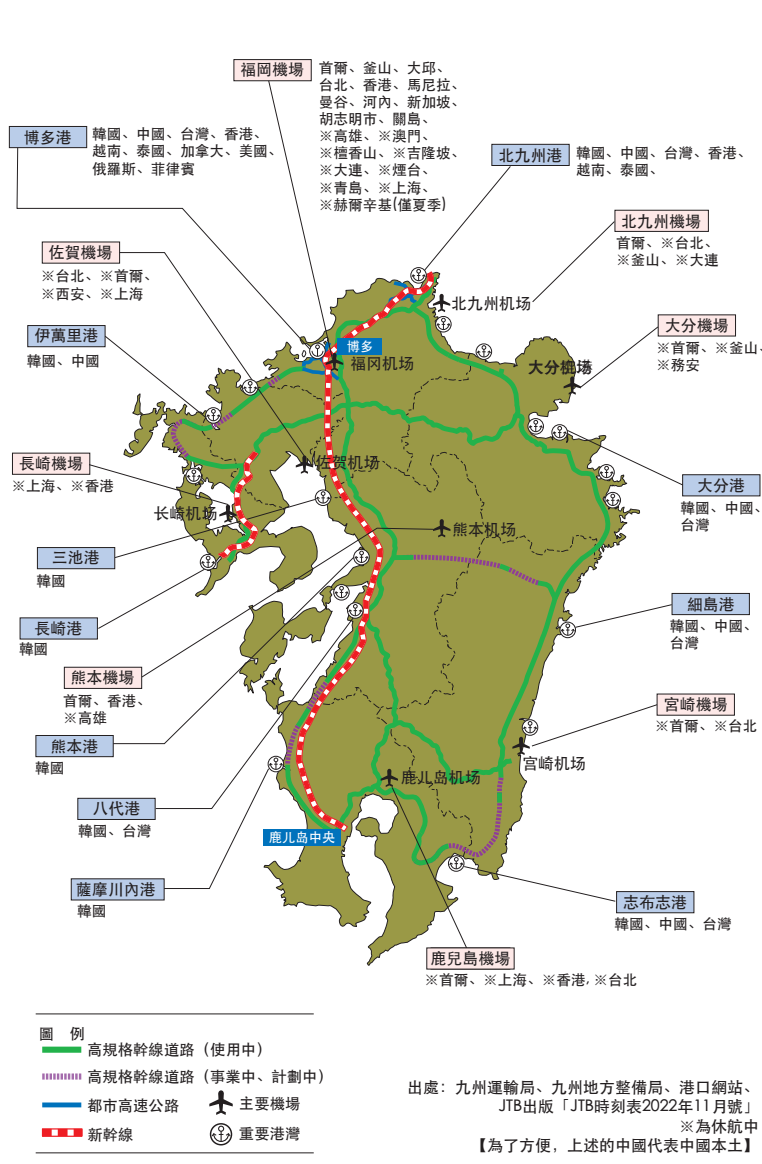

九州的高速公路/新幹線/國際航線/國際貨櫃航線(2022年11月時間點)